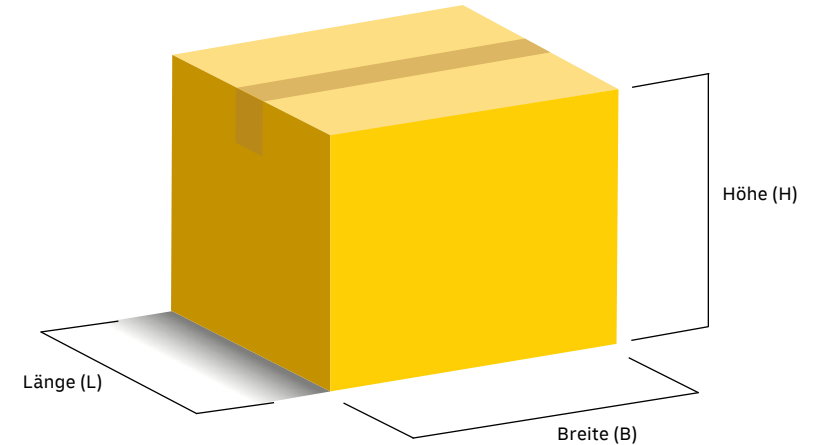

NATIONALER VERSAND – PRODUKTE UND PREISE

PAKETE UND PÄCKCHEN ⁽¹⁾

	max. Gewicht	max. Maße (L×B×H)	Online Frankierung	Filiale
Päckchen S	2 kg	35 × 25 × 10 cm	3,79 €	3,79 €
Päckchen M	2 kg	60 × 30 × 15 cm	4,39 €	4,50 €
Paket S	2 kg	60 × 30 × 15 cm	4,99 €	–
Paket M	5 kg	120 × 60 × 60 cm ⁽²⁾	5,99 €	7,49 €
Paket L	10 kg	120 × 60 × 60 cm ⁽²⁾	8,49 €	9,49 €
Paket XL	31,5 kg	120 × 60 × 60 cm	16,49 € ⁽³⁾	16,49 € ⁽³⁾
Reisegepäck	31,5 kg	120 × 60 × 60 cm	16,49 € ⁽³⁾	16,49 € ⁽³⁾

Alle Pakete und Reisegepäck inkl. Sendungsverfolgung und Haftung bis 500 €.

DIE GÜNSTIGE ALTERNATIVE FÜR GRÖßERE VERSANDMENGEN

Paketversand zu vorteilhaften Vielversender-Konditionen – und das ganz ohne Vertragsbindung!

Je mehr Marken im Set – desto mehr sparen Sie.

VERSANDMARKEN-SETS ⁽¹⁾

	max. Gewicht	max. Maße (L×B×H)
Päckchen S	2 kg	35 × 25 × 10 cm
Päckchen M	2 kg	60 × 30 × 15 cm
Paket S	2 kg	60 × 30 × 15 cm
Paket M	5 kg	120 × 60 × 60 cm ⁽²⁾
Paket L	10 kg	120 × 60 × 60 cm ⁽²⁾
Paket XL	31,5 kg	120 × 60 × 60 cm

ONLINE FRANKIERUNG (PREIS JE 10ER-SET)

	ab einem 10er-Set	ab fünf 10er-Sets	ab zehn 10er-Sets
Päckchen S	36,90 €	34,90 €	33,90 €
Päckchen M	42,90 €	40,90 €	39,90 €
Paket S	46,90 €	42,90 €	41,90 €
Paket M	56,90 €	52,90 € ⁽⁴⁾	51,90 €
Paket L	81,90 €	77,90 €	76,90 €
Paket XL	161,90 € ⁽³⁾	157,90 € ⁽³⁾	156,90 € ⁽³⁾

DHL-SHOP.DE

	10er-Set	50er-Set	100er-Set
Päckchen S	36,90 €	174,50 €	339,00 €
Päckchen M	44,00 €	210,00 €	410,00 €
Paket S	–	–	–
Paket M	69,90 € ⁽⁴⁾	324,50 €	609,00 € ⁽⁴⁾
Paket L	89,90 €	424,50 €	809,00 €
Paket XL	159,90 € ⁽³⁾	774,50 € ⁽³⁾	1.509,00 € ⁽³⁾

Ersparnis bis zu 140 € ⁽⁵⁾

(1) Alle Preise sind Endpreise und nach UStG umsatzsteuerfrei, soweit zu den einzelnen Preisangaben nichts Abweichendes angegeben ist.

(2) Max. Gurtmaß (= L+2 × B + 2 × H) 300 cm.

(3) Inkl. gesetzlicher Umsatzsteuer.

(4) Auch in allen größeren Filialen erhältlich.

(5) Beim Kauf eines 100er-Sets Paketmarken national im Vergleich zum Einzelkauf in der Filiale.

Links:

DHL Online Frankierung:
[dhl.de/onlinefrankierung](https://www.dhl.de/onlinefrankierung)

DHL Shop:
[dhl-shop.de](https://www.dhl-shop.de)

Nationaler Versand:
[dhl.de/national](https://www.dhl.de/national)

Versandmarken-Sets:
[dhl.de/gewerbekunden](https://www.dhl.de/gewerbekunden)