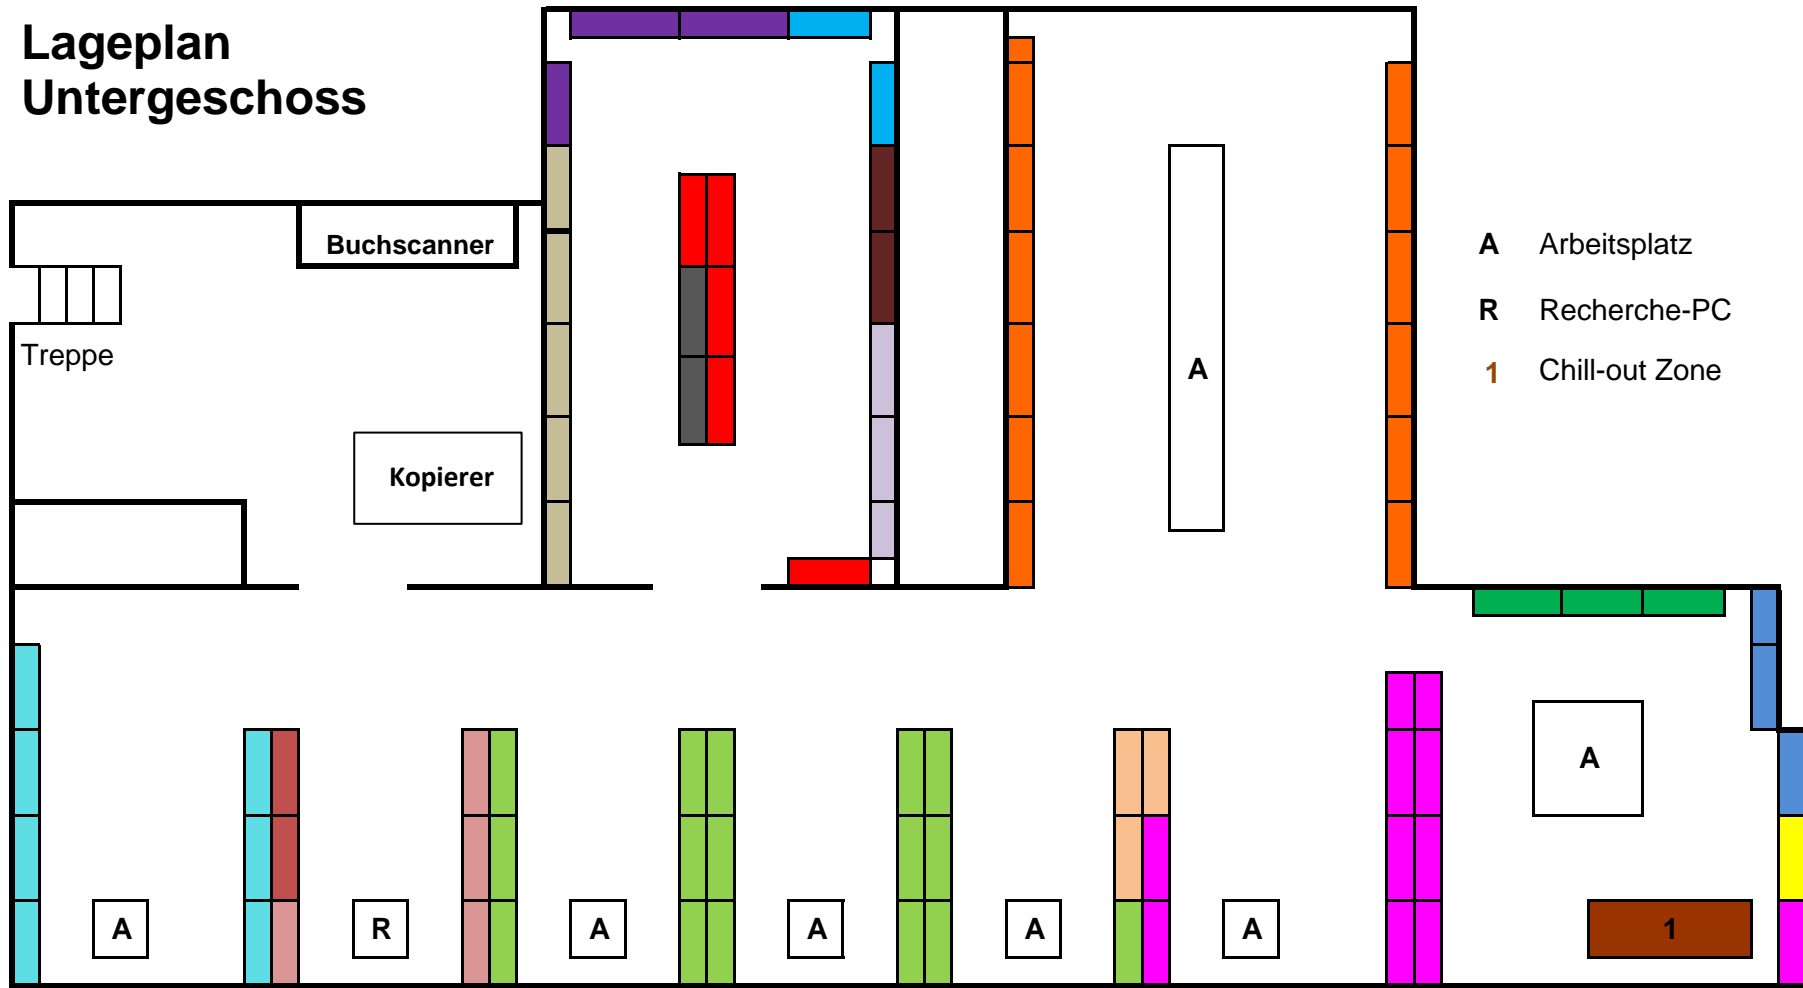

Lageplan Untergeschoss

- A Arbeitsplatz
- R Recherche-PC
- 1 Chill-out Zone

	Lexika		DK 57	Biolog. Wiss.		DK 65	Betriebsführung	
	DK 502, 504	Naturschutz, Umweltbelastung		DK 58	Botanik		DK 66	Chem. Technik u. Industrie
	DK 51, 52	Mathematik, Astronomie		DK 59	Zoologie		DK 681.3	Informatik
	DK 53	Physik		DK 61	Medizin		DK 71	Städtebau, Landschaftsgestaltung
	DK 54	Chemie, Mineralog. Wiss.		DK 62	Ingenieurwiss.		DK 9	Geographie, Biographien
	DK 55	Geologie, Meteorologie		DK 62	Landwirtschaft			