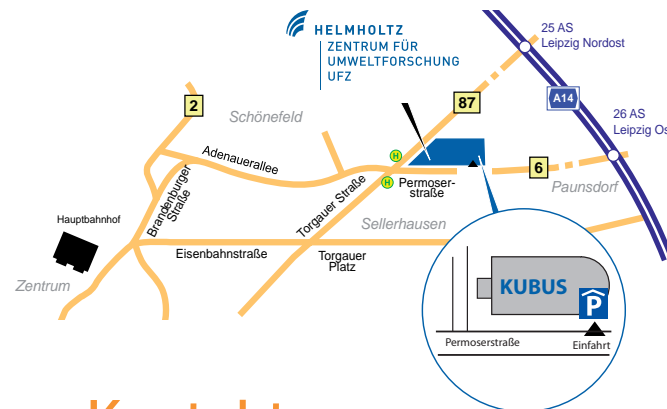

» Räume

» Anfahrt

Vom Hauptbahnhof Leipzig aus erreichen Sie den KUBUS mit der Straßenbahn Linie 3 Richtung Sommerfeld oder mit der Linie 13 Richtung Taucha (Zentralhaltestelle vor dem Bahnhof; dort auch Fahrkartenaufkauf). Fahrt bis zur Ausstiegs-Haltestelle Permoserstr./Wissenschaftspark dauert ca. 15 min. Gehen Sie über die Kreuzung Permoserstraße ca. 300 m nach Osten in die Permoserstraße hinein. So erreichen Sie die Einfahrt zum UFZ und den Eingang zum KUBUS.

Mit dem Pkw fahren Sie auf der Autobahn A 14 (Magdeburg-Dresden) die Abfahrt »Leipzig-Ost/Engelsdorf« ab. Dort auf der Permoserstraße Richtung Leipzig-Zentrum. Nach ca. 3 km liegt auf der rechten Seite die Zufahrt zur KUBUS-Tiefgarage und zu den Parkplätzen vor dem Gebäude.

Vom Flughafen Leipzig/Halle nehmen Sie den Regionalexpress nach Leipzig Hauptbahnhof (verkehrt im 30 min-Takt; Fahrzeit ca. 15 min); von dort siehe Straßenbahn.

Raum	Größe m ²	Bestuhlung	
		in Reihe	parlament.
Saal 1 kompl.	469	450	200
Saal 1 A	165	156	70
Saal 1 B	165	156	70
Saal 1 C	78	60	30
Saal 1 D	61	60	30
Saal 1 A+B	330	312	140
Saal 1 C+D	139	120	60
Saal 2 kompl.	147	100	70
Saal 2 A	67	36	20
Saal 2 B	80	60	36
Foyer im EG	550		
Demo-Labor*	29		
Presseraum	28		
Tagungsbüro	28		

» Standort

- » Leipzig, eine pulsierende Stadt für Messen, Kongresse und Handel, genauso wie Kultur, Wissenschaft, Sport und Shopping
- » Gute Erreichbarkeit mit öffentlichen Verkehrsmitteln, PKW-Stellplätze in der Tiefgarage
- » Nähe zum Stadtzentrum und zur Autobahn A 14
- » umgeben von Einrichtungen der Helmholtz- und der Leibniz-Gemeinschaft, Uni-Instituten und privaten Forschungsbetrieben